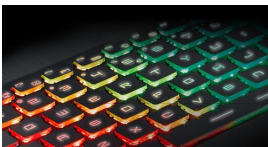

Un clavier mécanique rétroéclairé

Répondant aux nombreuses demandes des gamers, MSI s'est associé avec le constructeur SteelSeries pour créer un clavier adapté pour une utilisation gaming. Découvrez et jouez avec un clavier extrême permettant la pression de touches simultanées et des temps de réponse ultra rapides. SteelSeries Engine 3 vous permet de customiser votre clavier et vos périphériques de jeu (souris, casque...) pour personnaliser votre style de jeu. Ainsi, programmez des macros de texte à l'avance pour des échanges rapides avec les autres joueurs, créez des combinaisons de touches, gérez les zones lumineuses sur votre clavier... Son rétroéclairage est conçu pour faciliter son utilisation dans le noir. Avec le GE72 7RE, MSI propose un rétroéclairage du contour de la touche en plus du lettrage et de la base.

Un pc gamer prêt pour le futur avec des performances exponentielles

Ce portable embarque un SSD M.2 SATA NVMe sur lequel est préinstallé Windows 10. Vous profitez de vitesses considérablement plus rapides par rapport à un disque dur classique. Le portable démarre en quelques secondes. Avec un SSD NVMe sur un seul disque M.2 SATA, vous profitez de votre SSD (Gen 3.0) avec des vitesses de lecture ultra rapides jusqu'à 2200 Mb/s.