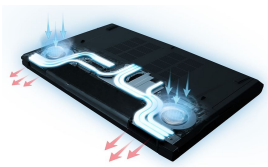

Un système de ventilation parfaitement étudié

Le système Cooler Boost 4 est constitué de deux ventilateurs assurant au MSI GE72 7RE des performances exceptionnelles de refroidissement. En outre, un système de 6 caloducs assure le refroidissement du processeur et de la carte graphique. En outre, la fonction SHIFT (par simple pression de touches sur le clavier) permet de trouver l'équilibre entre performances et température en fonction de l'utilisation.