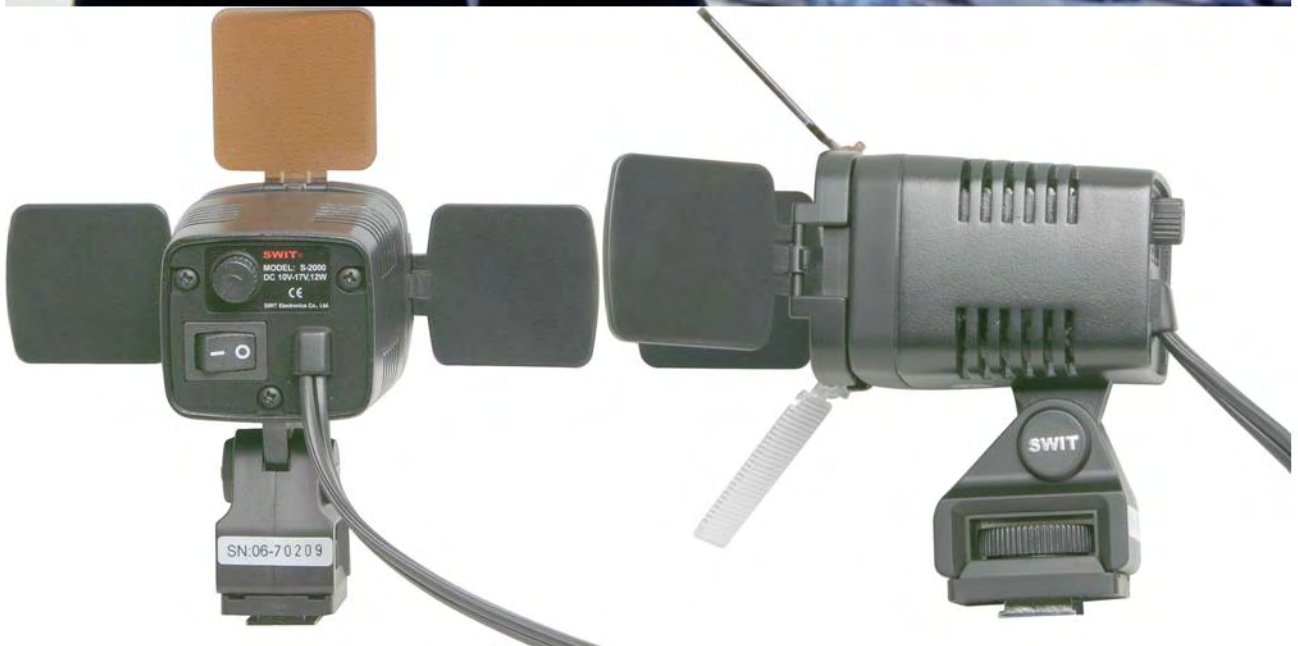

# Eclairage à Leds portable

## S-2010 LED CAMERA

50% DE LUMIERE EN PLUS COMPARE A LA MEME  
CATEGORIE DE PRODUITS DANS UN PLUS PETIT VOLUME

- Voltage: 6 à 9 volts
- Consommation: 12 watts
- Température couleur: 5600K°
- Avec filtre ambré: 3200K°
- Poids: 270 grammes
- Dimensions: 100x75x60mm
- Illumination: 550 lux à 1 mètre

Minette sur camscope JVC

Minette sur camscope PANASONIC

Minette sur camscope SONY

Composition du kit