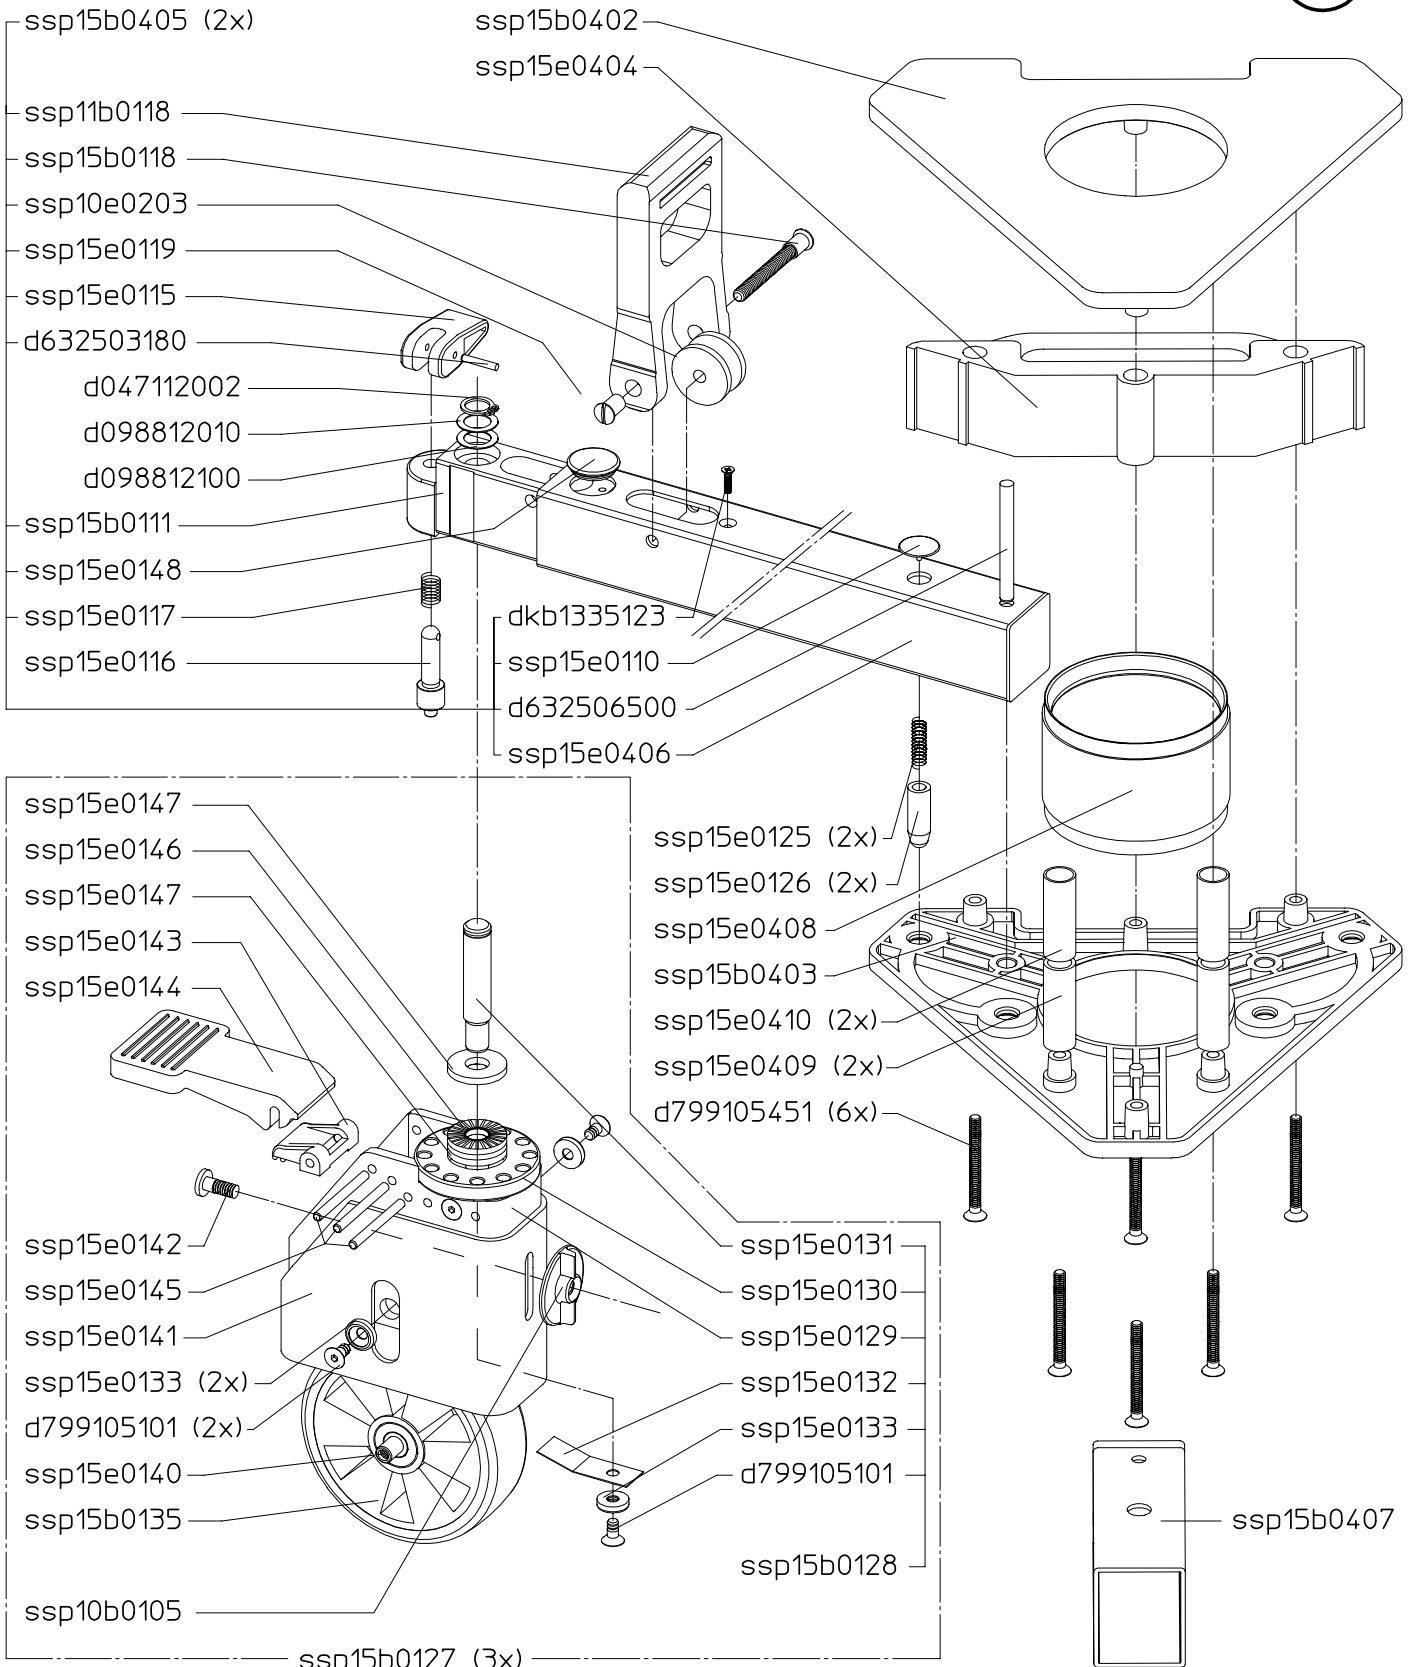

DOLLY POUR PIEDS

Réf: DOLLY

- Repliable pour le transport**
- Cache roue pour évité de rouler sur les cables**
- Fixation rapide du pied**
- Roues verrouillables individuellement**
- Tubes en acier**
- Poignée de transport incorporé**

DOLLY	
Poids kg	4.5
Charge maximum kg	105
Hauteur	160mm
Diamètre de roue	100mm
Pour pieds	Dv4 – S 15 – S 17 – S 18 – S 20

ssp15b0405
 Klapparm kompl. mit Ziehhebel
 Folding arm compl. with tension grip

ssp15b0407
 fester Arm kompl. mit Ziehhebel
 fixed arm compl. with tension grip

Dolly S

code 7065