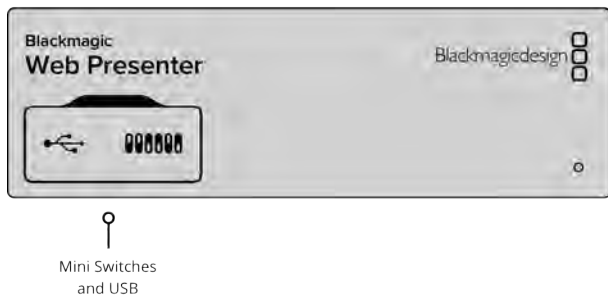

XLR

1 X entrée prenant en charge les niveaux micro et ligne

USB 2.0

1 X Type B

Mini USB

1 X pour les mises à jour logicielles

Prise en charge du format HDMI

Standards vidéo SD