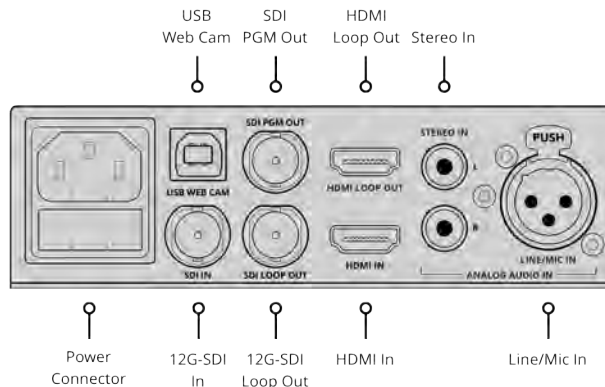

Blackmagic Web Presenter

Blackmagic Web Presenter makes any SDI or HDMI video source appear as a USB webcam for higher quality web streaming using software such as Skype or streaming platforms such as YouTube Live, Facebook Live, Twitch.tv, Periscope and more! Blackmagic Web Presenter includes 12G-SDI and HDMI inputs, XLR microphone input, HiFi audio input, Teranex quality down conversion and a 2 input live switcher when used with the optional Teranex Mini Smart Panel.

Entrée vidéo HDMI

1

Sortie vidéo HDMI

1x sortie en boucle.

Entrées audio analogique

1x XLR mic et ligne, 2x HiFi analogique.

Nombre total de sorties audio

Aucune, audio intégré uniquement.

Webcam USB

1

12G-SDI

1 X entrée BNC, 1 X sortie en boucle BNC, 1 X monitor BNC, (2 canaux audio intégrés)

HDMI 2.0

1 X entrée, 1 X sortie en boucle, (2 canaux audio intégrés)

RCA

2 X entrée audio analogique HiFi

XLR

1 X entrée prenant en charge les niveaux micro et ligne

USB 2.0

1 X Type B

Mini USB

1 X pour les mises à jour logicielles

Prise en charge du format HDMI

Standards vidéo SD