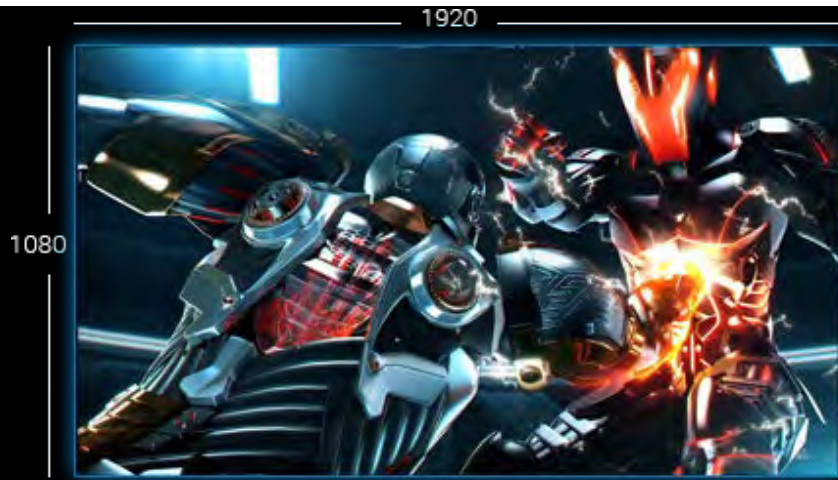

## ASUS MG24UQ Moniteur Gaming - 23,6" 4K UHD (3840 x 2160), IPS, Adaptive Sync, DisplayWidget

- Moniteur 4K UHD de 23,6 pouces (3840 x 2160) pour des graphismes plus réalistes que jamais
- Technologie IPS offrant un étonnant contraste de 100 000 000:1 et un angle de vision large
- Lisez du contenu 4K UHD à une fréquence de rafraîchissement de 60 Hz via DisplayPort 1.2 et HDMI (v 2.0)
- Les technologies exclusives Ultra-Low Blue Light, Flicker-Free, GamePlus et GameVisual offrent une véritable assistance tactique à votre demande

Le ASUS MG24UQ est un moniteur gaming conçu pour la victoire dans les arènes professionnelles. Avec sa dalle IPS 4K UHD, brouillez la frontière entre le virtuel et le réel afin de découvrir ce qu'est l'immersion complète dans l'univers du gaming. Il inclut même des fonctionnalités faites pour les joueurs avec les technologies ASUS GamePlus et GameVisual, qui portent votre expérience de jeu à un autre niveau.

## Un écran 4K UHD de 23,6" offrant des graphismes détaillés et plus d'espace à l'écran

Avec son écran 4K UHD de 23,6", le ASUS MG24UQ vous offre une superbe résolution 3840 x 2160 avec une densité de pixels de 186 ppp, générant des graphismes précis et réalistes, avec du texte net. Le MG24UQ vous offre la résolution Full HD 1080p, mais multipliée par quatre. Vous aurez ainsi plus de détails à l'écran pour jouer ou regarder des films et plus d'espace pour répartir vos fenêtres de travail. Le MG24UQ vous plonge dans un univers virtuel dans lequel la texture des éléments et des cartes entre dans une nouvelle dimension de détails.