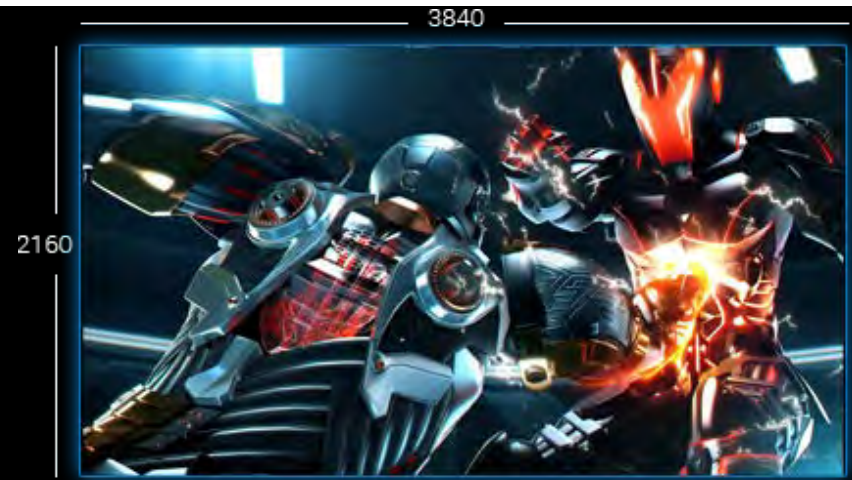

## ASUS MG24UQ Moniteur Gaming - 23,6" 4K UHD (3840 x 2160), IPS, Adaptive Sync, DisplayWidget

- Moniteur 4K UHD de 23,6 pouces (3840 x 2160) pour des graphismes plus réalistes que jamais
- Technologie IPS offrant un étonnant contraste de 100 000 000:1 et un angle de vision large
- Lisez du contenu 4K UHD à une fréquence de rafraîchissement de 60 Hz via DisplayPort 1.2 et HDMI (v 2.0)
- Les technologies exclusives Ultra-Low Blue Light, Flicker-Free, GamePlus et GameVisual offrent une véritable assistance tactique à votre demande

Le ASUS MG24UQ est un moniteur gaming conçu pour la victoire dans les arènes professionnelles. Avec sa dalle IPS 4K UHD, brouillez la frontière entre le virtuel et le réel afin de découvrir ce qu'est l'immersion complète dans l'univers du gaming. Il inclut même des fonctionnalités faites pour les joueurs avec les technologies ASUS GamePlus et GameVisual, qui portent votre expérience de jeu à un autre niveau.

## Un écran 4K UHD de 23,6" offrant des graphismes détaillés et plus d'espace à l'écran

Avec son écran 4K UHD de 23,6", le ASUS MG24UQ vous offre une superbe résolution 3840 x 2160 avec une densité de pixels de 186 ppp, générant des graphismes précis et réalistes, avec du texte net. Le MG24UQ vous offre la résolution Full HD 1080p, mais multipliée par quatre. Vous aurez ainsi plus de détails à l'écran pour jouer ou regarder des films et plus d'espace pour répartir vos fenêtres de travail. Le MG24UQ vous plonge dans un univers virtuel dans lequel la texture des éléments et des cartes entre dans une nouvelle dimension de détails.

▲ Moniteur 23.6 pouces 1920 x 1080 classique  
Graphismes moins détaillés, moins d'espaces pour les barres des tâches sur les côtés.  
Les images sont moins nettes.

▲ MG24UQ de 23,6 pouces 3840 x 2160  
Profitez de graphismes détaillés et de plus d'espace pour les barres des tâches sur les côtés. Les images sont plus réalistes et détaillées.