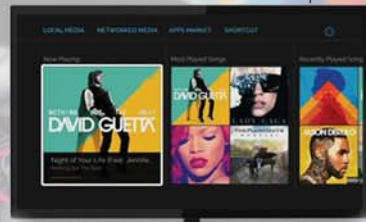

# Innovation pour une Utilisation Conviviale Accueil Musique ou Médias

Interface Utilisateur Accueil Musique

Interface Utilisateur Accueil Médias

Affichage Jukebox sur TV, Smartphone ou Tablette

Le Networked Media Jukebox (NMJ) scanne automatiquement les informations de vos médias Hdd ou Réseau et télécharge les fonds d'écran, posters, synopsis du film, les acteurs et metteur en scène. Avec l'ajout du support multilingue, du téléchargement des sous titres, et de l'édition du jukebox avec la télécommande, profitez immédiatement de votre Jukebox.