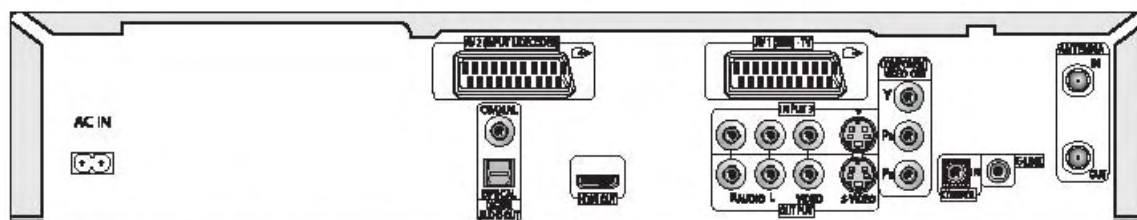

Historique du disque	Oui
Configuration automatique de l'horloge	Oui
Menu didactique de configuration	Oui
Téléchargement automatique des canaux TV	Oui
Tuner	DVR-920H-S
Standards	PAL-B/G, I, D/K SECAM-L/L', B/G, D/K
Connectiques	DVR-920H-S
Entrée	1 péritel (AV 2) Entrée RVB via péritel RCA (Audio/Video): 2 (dont 1 en façade) S-Video: 2 (dont 1 en façade)
Sortie	1 péritel (AV 1) Sortie RVB via péritel Sortie vidéo HDMI 1 RCA (Audio/Video) 1 S-Video 2 Audio numérique (Optique/Coaxial) 1 G-LINK (commande démodulateur satellite)
Borne DV (IEEE1394)	Entrée/Sortie
Télécommande compatible systèmes Pioneer (SR)	Entrée
Divers	DVR-920H-S
Dimensions (L x H x P)	420 x 87 x 357 mm
Poids	7.9 kg
Alimentation électrique	AC 220 - 240 V, 50/60 Hz
Consommation électrique	62 Watt
Consommation électrique en mode veille	0.7 Watt

Rear Panel DVR-920H-S

Voir dans la rubrique information le PDF article de journaux en test

DROITS RESERVES CEV.FR