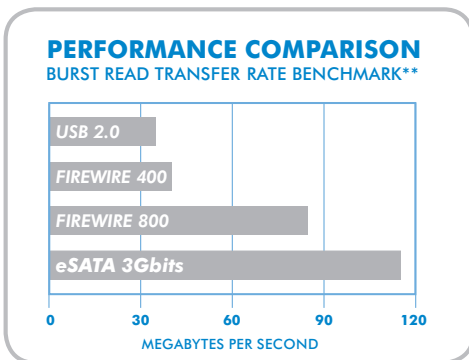

cev.fr

LaCie d2 Quadra Hard Disk

eSATA 3Gbits, FireWire 800, FireWire 400 et USB 2.0

Design by Neil Poulton

**Interface quadruple
pour un usage professionnel**

Un choix professionnel

Idéal pour la création de contenu numérique, de montages vidéo/audio, de DVD, de sites Internet, etc. le d2 Quadra peut gérer une multitude de travaux exigeants. Il peut être connecté en chaîne via FireWire ou raccordé à votre caméra vidéo numérique et peut même être amorcé via FireWire sur Mac et via eSATA sur Mac/PC. Il offre de nombreuses fonctions avancées, notamment la gestion de l'alimentation sur 3 niveaux (Auto/On/Off)*** et la possibilité d'exploiter la technologie RAID 0/RAID 1 logicielle dans le cadre d'une connexion en chaîne avec d'autres disques durs.

Solution tout-en-un parfaite

Le LaCie d2 Quadra Hard Disk fournit une capacité de stockage exceptionnelle jusqu'à 1 To dans une unité relativement compacte. Equipé des toutes les meilleures interfaces (eSATA, FireWire 800, FireWire 400 et USB 2.0), il peut être connecté indifféremment à un PC ou un Mac. Il vous permettra de stocker facilement tous vos fichiers ou d'effectuer une sauvegarde régulière de votre ordinateur ou de votre petit serveur, à votre domicile ou à votre bureau.

100 Go =

7 heures de vidéo ou
35 000 chansons ou
100 000 photos****

- Interface quadruple pour une compatibilité PC/Mac totale
- Taux de transfert en rafales performant jusqu'à 105-115 Mo/s (eSATA 3 Gbits)
- Polyvalence ergonomique - empilable, montable en rack ou à la verticale
- Conception d2 robuste en aluminium à dissipateur thermique