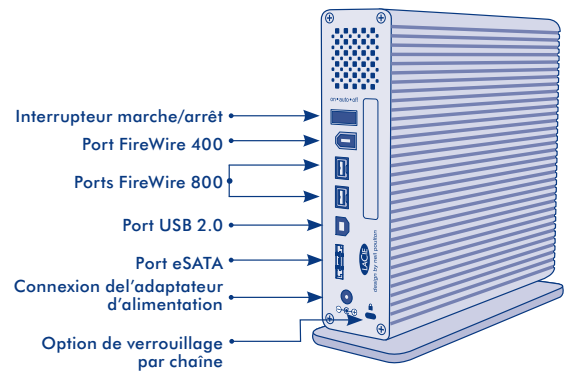

cev.fr

LaCie d2 Quadra Hard Disk

eSATA 3Gbits, FireWire 800, FireWire 400 et USB 2.0

Design by Neil Poulton

**Interface quadruple
pour un usage professionnel**

Un choix professionnel

Idéal pour la création de contenu numérique, de montages vidéo/audio, de DVD, de sites Internet, etc. le d2 Quadra peut gérer une multitude de travaux exigeants. Il peut être connecté en chaîne via FireWire ou raccordé à votre caméra vidéo numérique et peut même être amorcé via FireWire sur Mac et via eSATA sur Mac/PC. Il offre de nombreuses fonctions avancées, notamment la gestion de l'alimentation sur 3 niveaux (Auto/On/Off)*** et la possibilité d'exploiter la technologie RAID 0/RAID 1 logicielle dans le cadre d'une connexion en chaîne avec d'autres disques durs.

Solution tout-en-un parfaite

Le LaCie d2 Quadra Hard Disk fournit une capacité de stockage exceptionnelle jusqu'à 1 To dans une unité relativement compacte. Equipé des toutes les meilleures interfaces (eSATA, FireWire 800, FireWire 400 et USB 2.0), il peut être connecté indifféremment à un PC ou un Mac. Il vous permettra de stocker facilement tous vos fichiers ou d'effectuer une sauvegarde régulière de votre ordinateur ou de votre petit serveur, à votre domicile ou à votre bureau.

Conception évoluée et intelligente

Le nouveau d2 Quadra est robuste, compact et polyvalent, ce qui en fait un disque dur parfaitement adapté à un usage professionnel. Sa conception en aluminium à dissipateur thermique sans ventilateur offrant 60 % de surface en plus pour la dissipation de la chaleur lui assure un fonctionnement silencieux et très fiable en permanence. Le d2 Quadra peut être monté à la verticale, empilé avec d'autres disques ou monté en rack pour limiter l'encombrement sur votre environnement de travail.