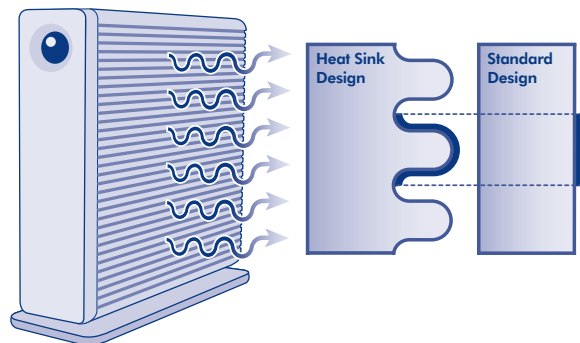

Solution tout-en-un parfaite

Le LaCie d2 Quadra Hard Disk fournit une capacité de stockage exceptionnelle jusqu'à 1 To dans une unité relativement compacte. Equipé des toutes les meilleures interfaces (eSATA, FireWire 800, FireWire 400 et USB 2.0), il peut être connecté indifféremment à un PC ou un Mac. Il vous permettra de stocker facilement tous vos fichiers ou d'effectuer une sauvegarde régulière de votre ordinateur ou de votre petit serveur, à votre domicile ou à votre bureau.

Capacités haut de gamme

Avec des vitesses de transfert en rafales atteignant les 105-115 Mo/s** grâce à la technologie eSATA, ce disque dur leader du secteur offre des performances de pointe. L'installation et l'utilisation sont rapides et faciles ; l'assistant d'installation LaCie Setup Assistant préchargé vous permet d'effectuer un formatage adapté à vos besoins. Grâce au LaCie Shortcut Button***, vous pouvez facilement lancer une application d'une simple pression, comme le logiciel de sauvegarde professionnel EMC « Retrospect » inclus pour PC et Mac.

Conception évoluée et intelligente

Le nouveau d2 Quadra est robuste, compact et polyvalent, ce qui en fait un disque dur parfaitement adapté à un usage professionnel. Sa conception en aluminium à dissipateur thermique sans ventilateur offrant 60 % de surface en plus pour la dissipation de la chaleur lui assure un fonctionnement silencieux et très fiable en permanence. Le d2 Quadra peut être monté à la verticale, empilé avec d'autres disques ou monté en rack pour limiter l'encombrement sur votre environnement de travail.